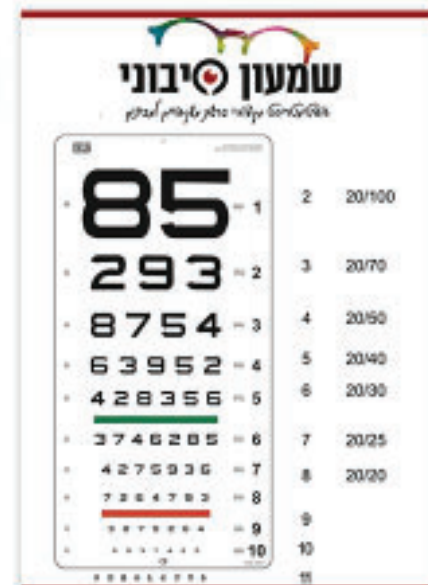

אופטיקאי

פריטים בוצצים לבחירה:

- חולצה הדפס צד אחד
- כובע שמש/ בנדנה
- כרטיסי ביקור
- תג
- עגילים
- תיק
- לוח בדיקת ראייה
- מטלית למשקפים
- מגש למשקפים

התחפושית החלולה כוללת:

- חולצה הדפס צד אחד
- + כובע שמש/ בנדנה
- + כרטיסי ביקור
- + תג
- + עגילים
- + תיק
- + לוח בדיקת ראייה
- + מטלית למשקפיים
- + מגש למשקפיים